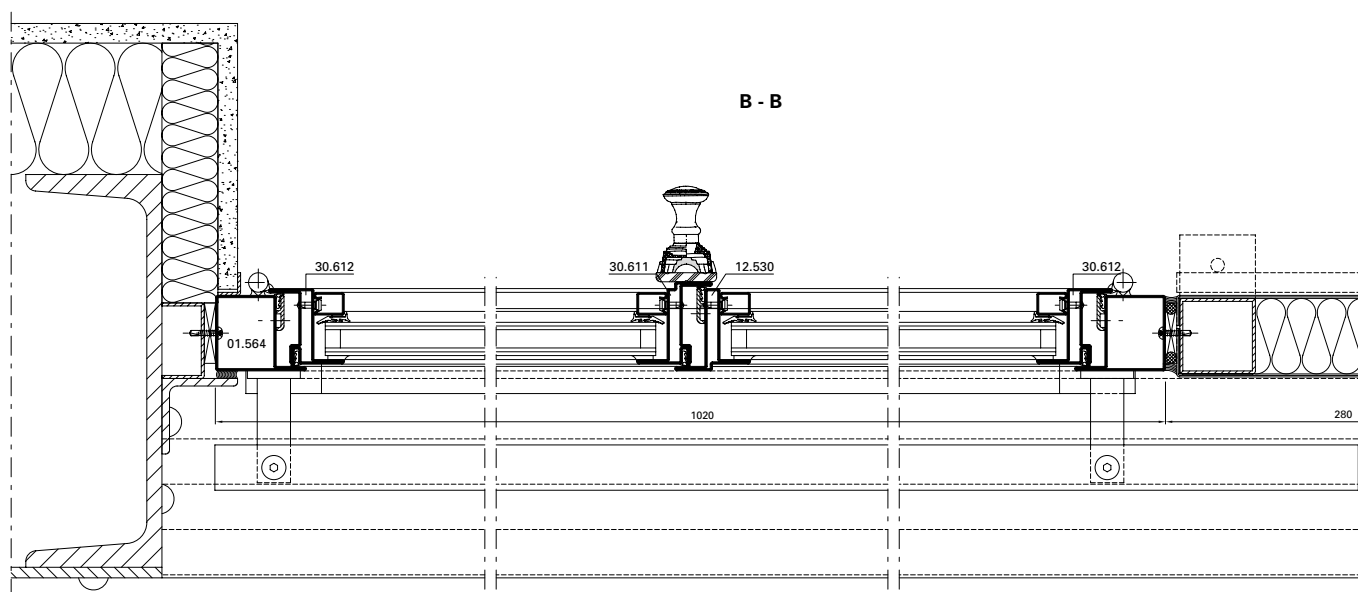

Project:

Rue Bergère, Paris/FR

System:

Art'System

Architect:

Anthony Béchu & Associés,
Paris/FR

A - A

Ausgeführte Objekte
Objets réalisés
Completed projects